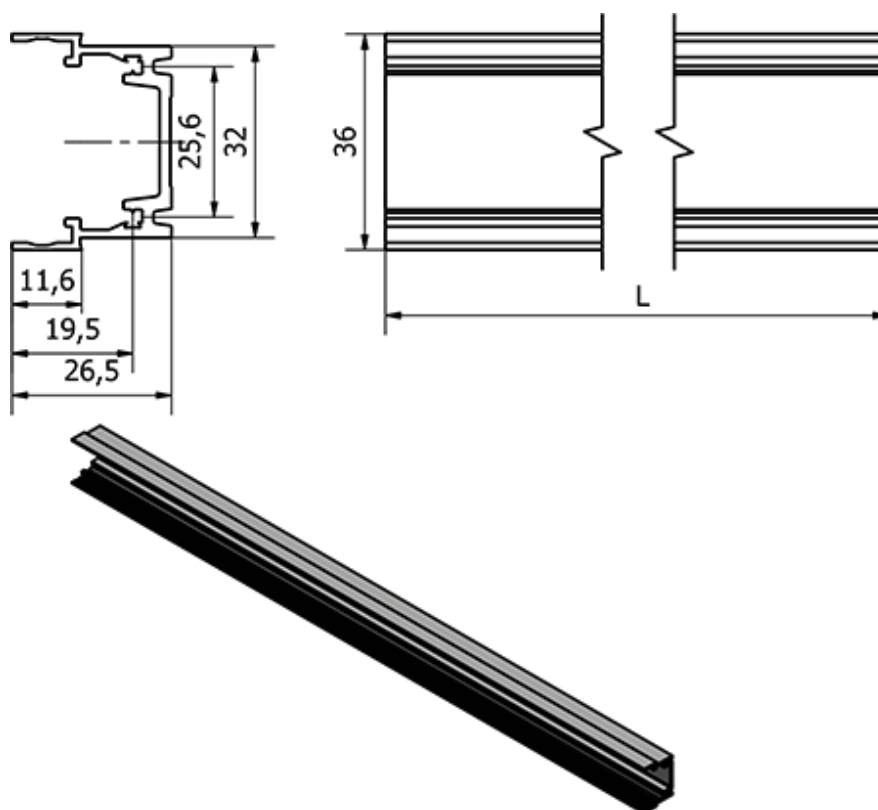

Varenummer: 23094299002970
Beskrivelse: E+G Aluminiumprofil - 429900-2970
RLT-AL

Mål

Længde = 2970
Type = RLT-AL
Vægt (g) = 1360